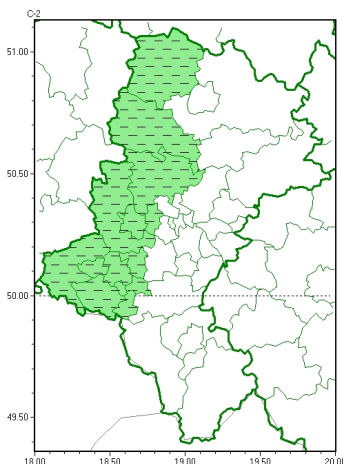

Zasięg ostrzeżeń w województwie

Burze
2024-05-28 20:54

WOJEWÓDZTWO ŁÓDZKIE
OSTRZEŻENIA METEOROLOGICZNE ZBIORCZO NR 109
WYKAZ OBSZARÓW ZUCIANYCH OSTRZEŻENIAMI
o godz. 20:54 dnia 28.05.2024

Zjawisko/Stopień zagrożenia	Burze/1 ODWOŁANIE
Obszar (w nawiasie numer ostrzeżenia dla powiatu)	powiaty: Gliwice(46), gliwicki(46), Jastrzębie-Zdrój(50), kłobucki(46), lubliniecki(47), raciborski(50), rybnicki(49), Rybnik(49), tarnogórski(46), wodzisławski(50), Zabrze(46), żory(49)
Czas odwołania	godz. 20:54 dnia 28.05.2024
Przyczyna	Zjawisko zakończyło się
SMS	IMGW-PIB INFORMUJE: BURZE/- 1 łódzkie (12 powiatów) 20:54/28.05.2024 ZJAWISKO ZAKOŃCZYŁO SIĘ. Dotyczy powiatów: Gliwice, gliwicki, Jastrzębie-Zdrój, kłobucki, lubliniecki, raciborski, rybnicki, Rybnik, tarnogórski, wodzisławski, Zabrze i Żory.
RSO	Woj. łódzkie (12 powiatów), IMGW-PIB odwołał ostrzeżenie pierwszego stopnia o burzach
Uwagi	Brak.