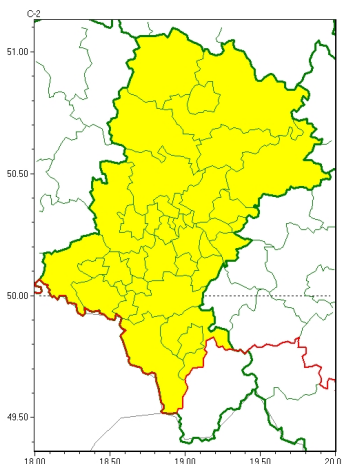

### Zasięg ostrzeżeń w województwie

Upał  
2024-07-26 11:59

**WOJEWÓDZTWO ŁÓDZKIE**  
**OSTRZEŻENIA METEOROLOGICZNE ZBIORCZO NR 210**  
**WYKAZ OBLICZONYCH OSTRZEŻEŃ**  
**o godz. 11:59 dnia 26.07.2024**

Zjawisko/Stopień zagrożenia	Upał/1
Obszar (w nawiasie numer ostrzeżenia dla powiatu)	powiaty: białski(88), bielski(103), Bielsko-Biała(102), bieruńsko-lądecki(89), Bytom(84), Chorzów(84), cieszyński(105), Częstochowa(86), częstochowski(87), Dąbrowa Górnicza(88), Gliwice(83), gliwicki(83), Jastrzębie-Zdrój(90), Jaworzno(88), Katowice(87), kłobucki(80), lubliniecki(84), mikołowski(86), Mysłowice(87), myszkowski(89), Piekary Śląskie(84), pszczyński(94), raciborski(90), Ruda Śląska(86), rybnicki(89), Rybnik(89), Siemianowice Śląskie(84), Sosnowiec(87), wiatryk(84), tarnogórski(83), Tychy(86), wodzisławski(90), Zabrze(83), zawierciański(91), żyry(89)
Ważność	od godz. 12:00 dnia 27.07.2024 do godz. 18:00 dnia 27.07.2024
Prawdopodobieństwo	80%
Przebieg	Prognozuje się upał. Temperatura maksymalna w dzień od 29°C do 31°C.
SMS	IMGW-PIB OSTRZEŻENIA: UPAŁ/1 Łódzkie (35 powiatów) od 12:00/27.07 do 18:00/27.07.2024 temp. maks 31 st. Dotyczy powiatów: białski, bielski, Bielsko-Biała, bieruńsko-lądecki, Bytom, Chorzów, cieszyński, Częstochowa, częstochowski, Dąbrowa Górnicza, Gliwice, gliwicki, Jastrzębie-Zdrój, Jaworzno, Katowice, kłobucki, lubliniecki, mikołowski, Mysłowice, myszkowski, Piekary Śląskie, pszczyński, raciborski, Ruda Śląska, rybnicki, Rybnik, Siemianowice Śląskie, Sosnowiec, wiatryk, tarnogórski, Tychy, wodzisławski, Zabrze, zawierciański i żyry.
RSO	Woj. Łódzkie (35 powiatów), IMGW-PIB wydał ostrzeżenie pierwszego stopnia o upałach
Uwagi	Brak.