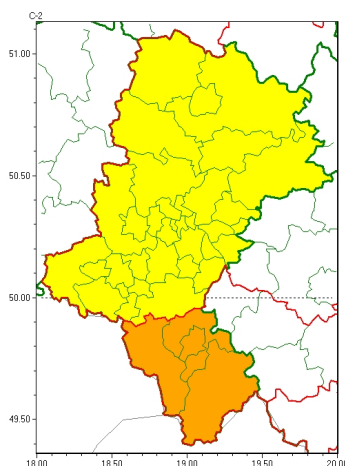

### Zasięg ostrzeżeń w województwie

Opady marznące  
2025-01-15 17:39

**WOJEWÓDZTWO ŚLĄSKIE**  
**OSTRZEŻENIA METEOROLOGICZNE ZBIORCZO NR 20**  
**WYKAZ OBOWIĄZUJĄCYCH OSTRZEŻEŃ**  
**o godz. 17:39 dnia 15.01.2025**

Zjawisko/Stopień zagrożenia	Opady marznące/1
Obszar (w nawiasie numer ostrzeżenia dla powiatu)	powiaty: będziński(15), bieruńsko-łędzki(14), Bytom(14), Chorzów(14), Częstochowa(14), częstochowski(14), Dąbrowa Górnicza(15), Gliwice(13), gliwicki(13), Jastrzębie-Zdrój(14), Jaworzno(15), Katowice(14), kłobucki(13), lubliniecki(13), mikołowski(14), Mysłowice(14), myszkowski(15), Piekary Śląskie(15), pszczyński(14), raciborski(13), Ruda Śląska(14), rybnicki(14), Rybnik(14), Siemianowice Śląskie(14), Sosnowiec(15), Świętochłowice(14), tarnogórski(14), Tychy(14), wodzisławski(14), Zabrze(13), zawierciański(15), Żory(14)
Ważność	od godz. 00:00 dnia 16.01.2025 do godz. 09:00 dnia 16.01.2025
Prawdopodobieństwo	70%
Przebieg	Prognozowane są słabe opady marznącego deszczu lub mżawki lokalnie powodujące gołoledź.
SMS	IMGW-PIB OSTRZEGA: MARZNAĆEOPADY/1 śląskie (32 powiatów) od 00:00/16.01 do 09:00/16.01.2025 marznące opady, drogi śliskie. Dotyczy powiatów: będziński, bieruńsko-łędzki, Bytom, Chorzów, Częstochowa, częstochowski, Dąbrowa Górnicza, Gliwice, gliwicki, Jastrzębie-Zdrój, Jaworzno, Katowice, kłobucki, lubliniecki, mikołowski, Mysłowice, myszkowski, Piekary Śląskie, pszczyński, raciborski, Ruda Śląska, rybnicki, Rybnik, Siemianowice Śląskie, Sosnowiec, Świętochłowice, tarnogórski, Tychy, wodzisławski, Zabrze, zawierciański i Żory.
RSO	Woj. śląskie (32 powiatów), IMGW-PIB wydał ostrzeżenie pierwszego stopnia o opadach marznących
Uwagi	Brak.
Zjawisko/Stopień zagrożenia	Opady marznące/2